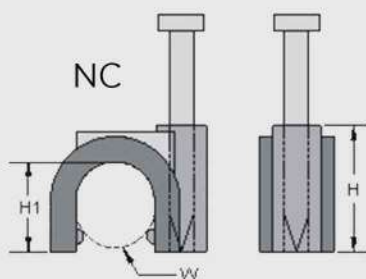

GRAPAS PLÁSTICAS CON CLAVO DE ACERO

NAIL CABLE CLIP

Las **GRAPAS PLÁSTICAS CON CLAVO EQUALO**, están diseñadas para poder fijar cables redondos y planos, son resistentes a la corrosión, humedad y a climas extremos.

Disponibles en color Blanco y Negro.

Temperatura de servicio: -10°C a +120 °C

Se instalan directamente al muro, por medio del clavo.

Material de Grapa: Polietileno Clavo: Acero

GRAPAS PLÁSTICAS CON CLAVO DE ACERO

NUMERO DE PARTE	TIPO	(W) mm	(H1) mm	(H) mm	UÑAS mm	EMPAQUE pzas.
NC-0.35N	REDONDA	3.5	3.7	5.9	2.0X15	100
NC-0.5N	REDONDA	5.0	5.0	7.6	2.5X18	100
NC-1N	REDONDA	6.0	6.6	9.6	2.5X18	100
NC-1.5N	REDONDA	7.0	7.5	11.0	2.5X22	100
NC-1.5NBK	REDONDA	7.0	7.5	11.0	2.5X22	100
NC-2.5N	REDONDA	9.0	9.0	12.8	2.5X22	100
NC-4N	REDONDA	12.0	12.3	16.0	2.5X27	100
NC-6N	REDONDA	14.0	15.6	20.0	3.0X35	100
NC-7N	REDONDA	16.0	17.0	21.7	3.2X38	100
NC-7.2N	REDONDA	18.0	17.5	2.4	3.2X38	100
NF-1.2	PLANA	6.2	3.8	6.4	2.0x15	100
NF2.0	PLANA	8.5	5.2	8.0	2.5X18	100
NF-2.2	PLANA	10.0	6.5	10.0	2.5X18	100