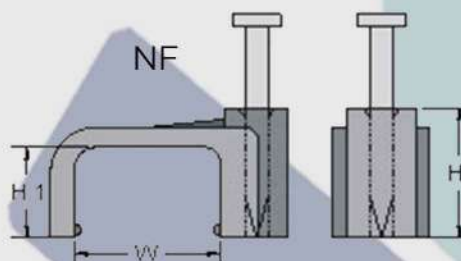

GRAPAS PLÁSTICAS CON CLAVO DE ACERO

NAIL CABLE CLIP

Las **GRAPAS PLÁSTICAS CON CLAVO EQUALO**, están diseñadas para poder fijar cables redondos y planos, son resistentes a la corrosión, humedad y a climas extremos.

Disponibles en color Blanco y Negro.

Temperatura de servicio: -10°C a +120 °C

Se instalan directamente al muro, por medio del clavo.

Material de Grapa: Polietileno Clavo: Acero

GRAPAS PLÁSTICAS CON CLAVO DE ACERO

NUMERO DE PARTE	TIPO	(W) mm	(H1) mm	(H) mm	UÑAS mm	EMPAQUE pzas.
NC-0.35N	REDONDA	3.5	3.7	5.9	2.0X15	100
NC-0.5N	REDONDA	5.0	5.0	7.6	2.5X18	100
NC-1N	REDONDA	6.0	6.6	9.6	2.5X18	100
NC-1.5N	REDONDA	7.0	7.5	11.0	2.5X22	100
NC-1.5NBK	REDONDA	7.0	7.5	11.0	2.5X22	100
NC-2.5N	REDONDA	9.0	9.0	12.8	2.5X22	100
NC-4N	REDONDA	12.0	12.3	16.0	2.5X27	100
NC-6N	REDONDA	14.0	15.6	20.0	3.0X35	100
NC-7N	REDONDA	16.0	17.0	21.7	3.2X38	100
NC-7.2N	REDONDA	18.0	17.5	2.4	3.2X38	100
NF-1.2	PLANA	6.2	3.8	6.4	2.0x15	100
NF2.0	PLANA	8.5	5.2	8.0	2.5X18	100
NF-2.2	PLANA	10.0	6.5	10.0	2.5X18	100