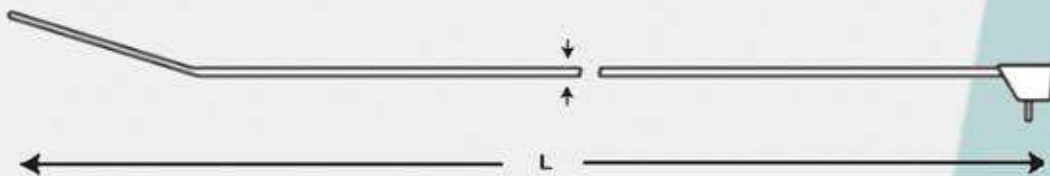

SUJETACABLE REUTILIZABLE

REUSABLE CABLE TIE

Los **CINCHOS SUJETACABLES REUTILIZABLES EQUALO**, están diseñados para soportar un esfuerzo de tensión de 50 LBS, con 4.8 mm. de ancho, están disponibles en tamaño 7.5" y 14.5" de largo.

Cintillo diseñado con una extensión en el diente para retirarlo sin necesidad de romperlo.

Material: Nylon 66

Temperatura de servicio: -40°C hasta 85°C.

Rango de inflamabilidad: UL 94V-2

SUJETACABLE REUTILIZABLE							
NUMERO DE PARTE	LARGO		ANCHO mm (pulgadas)	MAX. DIA. mm	MAX. TEN. lbs(kg)	COLOR	EMPAQUE
	mm	in					
EQR-19048	190	7.5	4.8 (0.19)	52	50 (22)	Natural	1000 Piezas
EQR-19048BK	190	7.5	4.8 (0.19)	52	50 (22)	Negro UV	1000 Piezas
EQR-36848	368	14.5	4.8 (0.19)	102	50 (22)	Natural	1000 Piezas
EQR-36848BK	368	14.5	4.8 (0.19)	102	50 (22)	Negro UV	1000 Piezas