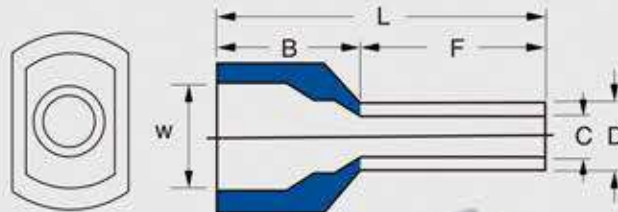

FERRULES DOBLES

TWIN CORD END TERMINALS

FERRULES DOBLES											
NUMERO DE PARTE	DESCRIPCIÓN	DIMENSIÓN pulg. (mm)						FRENCH COLOR	GERMAN COLOR	DIN COLOR	EMPAQUE
		F	L	W	B	D	C				
TE-0508	FERRUL DOBLE Cal. 22	0.315 8	0.57 14.5	0.196 5	0.255 6.5	0.070 1.8	0.059 1.5	BLANCO ●	NARANJA ●	BLANCO ●	1 MILLAR
TE7508	FERRUL DOBLE Cal. 20	0.315 8	0.578 14.7	0.216 5.5	0.263 6.7	0.082 2.1	0.070 1.8	AZUL ●	BLANCO ●	GRIS ●	1 MILLAR
TE1010	FERRUL DOBLE Cal. 18	0.394 10	0.673 17.1	0.216 5.5	0.279 7.1	0.090 2.3	0.078 2	ROJO ●	AMARILLO ●	ROJO ●	1 MILLAR
TE1512	FERRUL DOBLE Cal. 16	0.472 12	0.767 19.5	0.251 6.4	0.295 7.5	0.102 2.6	0.090 2.3	NEGRO ●	ROJO ●	NEGRO ●	1 MILLAR
TE2513	FERRUL DOBLE Cal. 14	0.511 13	0.846 21.5	0.314 8	0.334 8.5	0.129 3.3	0.114 2.9	GRIS ●	AZUL ●	AZUL ●	1 MILLAR
TE4012	FERRUL DOBLE Cal. 12	0.472 12	0.909 23.1	0.346 8.8	0.437 11.1	0.165 4.2	0.149 3.8	NARANJA ●	GRIS ●	GRIS ●	1 MILLAR
TE6014	FERRUL DOBLE Cal. 10	0.551 14	1.027 26.1	0.374 9.5	0.476 12.1	0.208 5.3	0.192 4.90	VERDE ●	NEGRO ●	AMARILLO ●	1 MILLAR
TE10-14	FERRUL DOBLE Cal. 8	0.551 14	1.047 26.6	0.496 12.6	0.472 12	0.271 6.9	0.255 6.5	CAFÉ ●	MARFIL ●	ROJO ●	1 MILLAR
TE16-14	FERRUL DOBLE Cal. 6	0.551 14	1.232 31.3	0.748 19	0.681 17.3	0.342 8.7	0.326 8.30	MARFIL ●	VERDE ●	AZUL ●	1 MILLAR