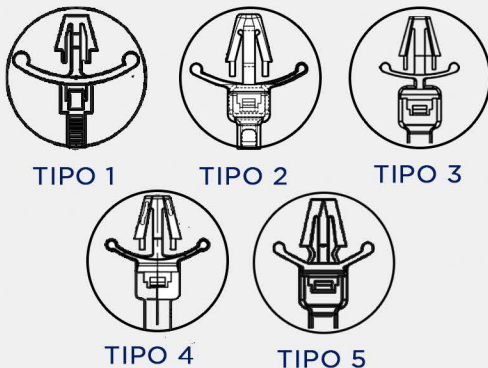

# SUJETACABLES PUNTA DE FLECHA CON ALAS

WING PUSH MOUNT CABLE TIES

Los **CINCHOS SUJETACABLES CON PUNTA DE FLECHA CON ALAS EQUALO**, están diseñados para soportar un esfuerzo de tensión de 18 hasta 50 LBS, con 2.5, 3.6 y 4.8 mm. de ancho, están disponibles en tamaños de 4", 5", 6", y 8" de largo.

Material: Nylon 66

Temperatura de servicio: -40°C hasta 85°C

**SUJETACABLE PUNTA DE FLECHA CON ALAS**

NUMERO DE PARTE	LARGO		ANCHO mm (pulgadas)	MAX. DIA. mm	MAX. TEN. lbs(kg)	COLOR	TIPO	EMPAQUE
	mm	in						
EQPMW-10025	100	4	2.5 (0.10)	21	18 (8)	Natural	1	100 Piezas
EQPMW-10025BK	100	4	2.5 (0.10)	21	18 (8)	Negro UV	1	100 Piezas
EQPMW-11025	110	4	2.5 (0.10)	25	18 (8)	Natural	2	100 Piezas
EQPMW-11025BK	110	4	2.5 (0.10)	25	18 (8)	Negro UV	2	100 Piezas
EQPMW-15536	155	6	3.6 (0.14)	37	40 (18)	Natural	3	100 Piezas
EQPMW-15536BK	155	6	3.6 (0.14)	37	40 (18)	Negro UV	3	100 Piezas
EQPMW-13048	130	5	4.8 (0.19)	30	50 (22)	Natural	4	100 Piezas
EQPMW-13048BK	130	5	4.8 (0.19)	30	50 (22)	Negro UV	4	100 Piezas
EQPMW-20048	200	8	4.8 (0.19)	50	50 (22)	Natural	5	100 Piezas
EQPMW-20048BK	200	8	4.8 (0.19)	50	50 (22)	Negro UV	5	100 Piezas
EQPMW-16748	167	7	4.8 (0.19)	40	50 (22)	Natural	4	100 Piezas
EQPMW-16748BK	167	7	4.8 (0.19)	40	50 (22)	Negro UV	4	100 Piezas