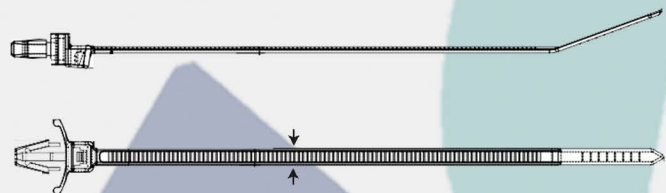

# SUJETACABLES PUNTA DE FLECHA CON ALAS

WING PUSH MOUNT CABLE TIES

Los **CINCHOS SUJETACABLES CON PUNTA DE FLECHA CON ALAS EQUALO**, están diseñados para soportar un esfuerzo de tensión de 18 hasta 50 LBS, con 2.5, 3.6 y 4.8 mm. de ancho, están disponibles en tamaños de 4", 5", 6", y 8" de largo.

Material: Nylon 66

Temperatura de servicio: -40°C hasta 85°C

**SUJETACABLE PUNTA DE FLECHA CON ALAS**

NUMERO DE PARTE	LARGO		ANCHO mm (pulgadas)	MAX. DIA. mm	MAX. TEN. lbs(kg)	COLOR	TIPO	EMPAQUE
	mm	in						
EQPMW-10025	100	4	2.5 (0.10)	21	18 (8)	Natural	1	100 Piezas
EQPMW-10025BK	100	4	2.5 (0.10)	21	18 (8)	Negro UV	1	100 Piezas
EQPMW-11025	110	4	2.5 (0.10)	25	18 (8)	Natural	2	100 Piezas
EQPMW-11025BK	110	4	2.5 (0.10)	25	18 (8)	Negro UV	2	100 Piezas
EQPMW-15536	155	6	3.6 (0.14)	37	40 (18)	Natural	3	100 Piezas
EQPMW-15536BK	155	6	3.6 (0.14)	37	40 (18)	Negro UV	3	100 Piezas
EQPMW-13048	130	5	4.8 (0.19)	30	50 (22)	Natural	4	100 Piezas
EQPMW-13048BK	130	5	4.8 (0.19)	30	50 (22)	Negro UV	4	100 Piezas
EQPMW-20048	200	8	4.8 (0.19)	50	50 (22)	Natural	5	100 Piezas
EQPMW-20048BK	200	8	4.8 (0.19)	50	50 (22)	Negro UV	5	100 Piezas
EQPMW-16748	167	7	4.8 (0.19)	40	50 (22)	Natural	4	100 Piezas
EQPMW-16748BK	167	7	4.8 (0.19)	40	50 (22)	Negro UV	4	100 Piezas