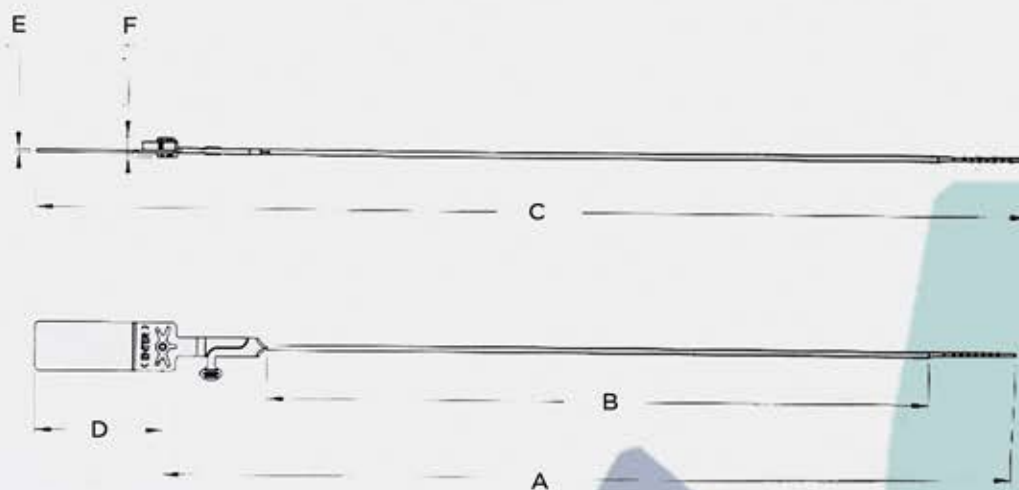

SECURE-PULL SEAL

SELLO DE SEGURIDAD - SECURITY SEAL

El **SELLO DE SEGURIDAD SECURE-PULL EQUALO**, es un sello de correa de plástico de longitud ajustable para usar en una variedad de aplicaciones, particularmente aquellas con un pequeño orificio. El clip de metal integral proporciona un alto nivel de seguridad. Fácil de levantar. Formato mate; diez sellos por tapete. Mecanismo de clip patentado para facilitar la aplicación y mayor seguridad.

Hecho de polipropileno.

SECURE-PULL SEAL								
NÚMERO DE PARTE	LARGO DE CABLE PULG.	(A) mm	(B) mm	(C) mm	(D) mm	(E) mm	(F) mm	EMPAQUE pzas.
SPS-7	7	342.4	264.9	393.2	50.8	1.3	7.7	1000

Tel: 01 (81) 8057-3050
ventas@equalo.com.mx
www.equalo.com.mx
f Equalo, S.A. de C.V.