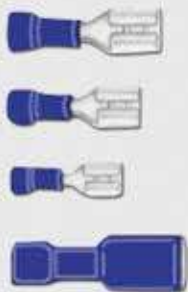

TERMINALES CALIBRE 16-14

TERMINALS

TERMINAL DE OJO AISLADA

PARTE	MEDIDA	EMPAQUE
TOA-018	1/8"	1 MILLAR
TOA-532	5/32"	1 MILLAR
TOA-316	3/16"	1 MILLAR
TOA-014	1/4"	1 MILLAR
TOA-516	5/16"	1 MILLAR
TOA-038	3/8"	1 MILLAR

TERMINAL DE OJO DESNUDA

PARTE	MEDIDA	EMPAQUE
TO14-018	1/8"	1 MILLAR
TO14-532	5/32"	1 MILLAR
TO14-316	3/16"	1 MILLAR
TO14-014	1/4"	1 MILLAR
TO14-516	5/16"	1 MILLAR
TO14-038	3/8"	1 MILLAR

TERMINAL DE ESPADA AISLADA

TEA-018	1/8"	1 MILLAR
TEA-532	5/32"	1 MILLAR
TEA-316	3/16"	1 MILLAR

TERMINAL DE ESPADA DESNUDA

TE14-018	1/8"	1 MILLAR
TE14-532	5/32"	1 MILLAR
TE14-316	3/16"	1 MILLAR

TERMINAL HEMBRA PLANA

THA-250	.250	1 MILLAR
THA-187	.187	1 MILLAR
THA-110	.110	1 MILLAR
THATA-250	.250	1 MILLAR

TERMINAL REDONDA MACHO

TRMA-156	.156	1 MILLAR
----------	------	----------

TERMINAL DE PUNTA

TPA	1 MILLAR
-----	----------

TERMINAL MACHO PLANO

TMA-250	.250	1 MILLAR
TMATA-250	.250	1 MILLAR

TERMINAL REDONDA HEMBRA