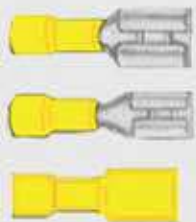

TERMINALES CALIBRE 12-10

TERMINALS

TERMINAL DE OJO AISLADA

PARTE	MEDIDA	EMPAQUE
TOAM-532	5/32"	1 MILLAR
TOAM-316	3/16"	1 MILLAR
TOAM-014C	CH 1/4"	1 MILLAR
TOAM-014G	G 1/4"	1 MILLAR
TOAM-516	5/16"	1 MILLAR
TOAM-038	3/8"	1 MILLAR
TOAM-012	1/2"	1 MILLAR

TERMINAL DE OJO DESNUDA

PARTE	MEDIDA	EMPAQUE
TO10-532	5/32"	1 MILLAR
TO10-316	3/16"	1 MILLAR
TO10-014C	CH 1/4"	1 MILLAR
TO10-014G	G 1/4"	1 MILLAR
TO10-516	5/16"	1 MILLAR
TO10-038	3/8"	1 MILLAR
TO10-012	1/2"	1 MILLAR

TERMINAL DE ESPADA AISLADA

TEAM-532	5/32"	1 MILLAR
TEAM-316	3/16"	1 MILLAR

TERMINAL DE ESPADA DESNUDA

TE10-532	5/32"	1 MILLAR
TE10-316	3/16"	1 MILLAR

TERMINAL HEMBRA PLANA

THAM-375	.375	1 MILLAR
THAM-250	.250	1 MILLAR
THATAM-250	.250	1 MILLAR

TERMINAL DE PUNTA

TPAM	1 MILLAR
------	----------

TERMINAL MACHO PLANO

TMAM-250	.250	1 MILLAR
TMATAM-250	.250	1 MILLAR

CONECTOR A TOPE

CTAMV	1 MILLAR
-------	----------

Tel: 01 (81) 8057-3050
 ventas@equalo.com.mx
 www.equalo.com.mx
 Equalo, S.A. de C.V.