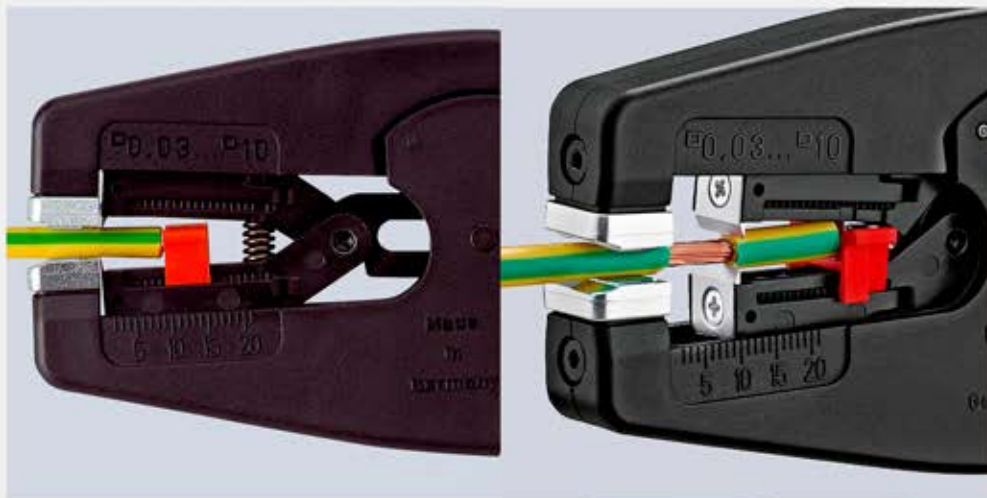

PELACABLES AUTOMÁTICO

DESFORRADORAS

El **PELACABLES AUTOMÁTICO DE EQUALO**, utilizado para pelar cables sin necesidad de reajuste. Diseño optimizado del mango con excelente textura, adaptación completamente automática a todos los conductores de uno o varios hilos, o de hilo fino con aislamiento estándar en todo el rango de capacidades de 0,03 a 10,0mm².

No daña los conductores, las mordazas de apriete de acero sujetan el cable para evitar deslizamientos y sin dañar el aislamiento restante.

Sistema mecánico de funcionamiento especialmente suave y peso muy reducido con cuchillas y tope longitudinales intercambiables y mango con zona de plástico blando para un agarre seguro.

PELACABLES AUTOMÁTICO					
NÚMERO DE PARTE	DESCRIPCIÓN	LONGITUD	PESO	AWG	EMPAQUE
12 42 195 SB	PELACABLES AUTOMÁTICO	195 mm.	136 g.	32-7	1 pza.

Tel: 01 (81) 8057-3050
ventas@equalo.com.mx
www.equalo.com.mx
f Equalo, S.A. de C.V.