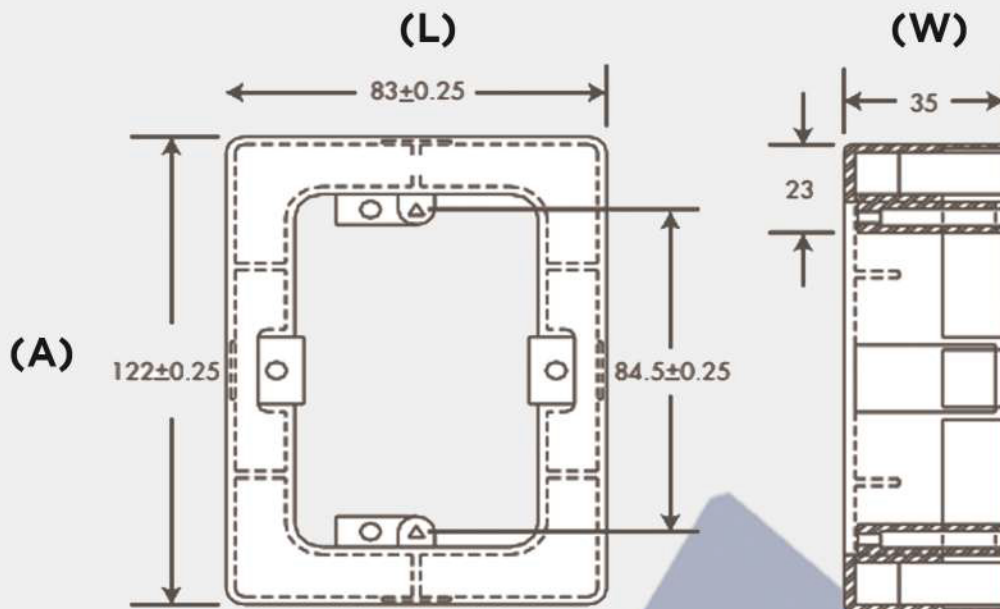

CAJA UNIVERSAL

ELECTRICAL BOX

La **CAJA UNIVERSAL PARA CANALETAS EQUALO**, esta creada para instalaciones de servicio de energía, voz y datos en superficie.

Cuenta con zonas de corte y orificios para instalación de canaleta. Resistente a la humedad y atmósfera corrosiva.

Disponibles en color blanco.

Temperatura de operación: -40° a 85°

CAJA UNIVERSAL				
NUMERO DE PARTE	ALTO (A)	LARGO (L)	ANCHO (W)	EMPAQUE pzas.
CA-UNI	122 mm / 4.80"	83 mm / 3.26"	35 mm / 1.37"	50

Tel: 01 (81) 8057-3050
ventas@equalo.com.mx
www.equalo.com.mx
f Equalo, S.A. de C.V.