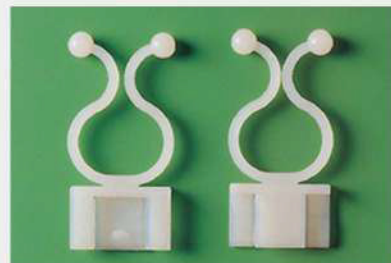

STANDOFF TWIST TIE

STANDOFF TWIST TIE

Los **STANDOFF TWIST TIE EQUALO**, diseñados para levantar los cables de la placa para evitar componentes calientes y minimizar la interferencia transitoria. Los paquetes de cables y alambres se pueden asegurar simplemente girando la punta de los dedos. La característica principal de estos clips es que pueden instalarse fácil y rápidamente simplemente empujando en un orificio pretaladrado en el marco de la PCB, el chasis, el equipo electrónico / eléctrico de la pared lateral en unos instantes.

Material: Nylon 66

Color: Natural

STANDOFF TWIST TIE

CLIP TWIST TIE

WIRE SADDLE

PURSE LOCK TWIST TIE

TWIST TIE

MOUNTING TWIST TIE