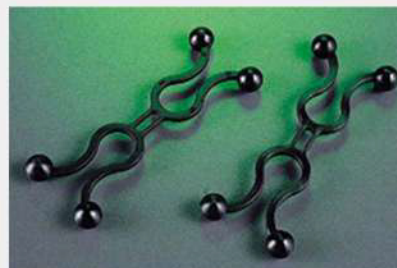

STANDOFF TWIST TIE

STANDOFF TWIST TIE

Los **STANDOFF TWIST TIE EQUALO**, diseñados para levantar los cables de la placa para evitar componentes calientes y minimizar la interferencia transitoria. Los paquetes de cables y alambres se pueden asegurar simplemente girando la punta de los dedos. La característica principal de estos clips es que pueden instalarse fácil y rápidamente simplemente empujando en un orificio pretaladrado en el marco de la PCB, el chasis, el equipo electrónico / eléctrico de la pared lateral en unos instantes.

Material: Nylon 66

Color: Natural

STANDOFF TWIST TIE

CLIP TWIST TIE

WIRE SADDLE

PURSE LOCK TWIST TIE

TWIST TIE

MOUNTING TWIST TIE