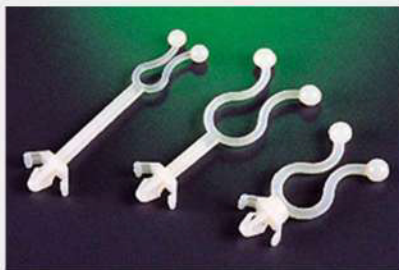

STANDOFF TWIST TIE

STANDOFF TWIST TIE

Los **STANDOFF TWIST TIE EQUALO**, diseñados para levantar los cables de la placa para evitar componentes calientes y minimizar la interferencia transitoria. Los paquetes de cables y alambres se pueden asegurar simplemente girando la punta de los dedos. La característica principal de estos clips es que pueden instalarse fácil y rápidamente simplemente empujando en un orificio pretaladrado en el marco de la PCB, el chasis, el equipo electrónico / eléctrico de la pared lateral en unos instantes.

Material: Nylon 66

Color: Natural

STANDOFF TWIST TIE

CLIP TWIST TIE

WIRE SADDLE

PURSE LOCK TWIST TIE

TWIST TIE

MOUNTING TWIST TIE