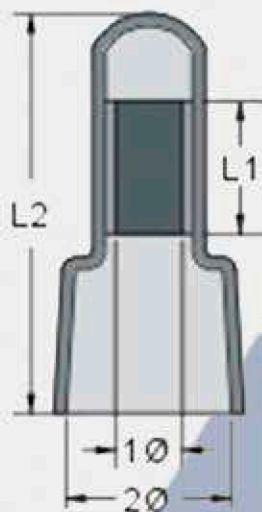

CAPUCHONES PONCHABLES

CLOSE-END WIRE CONNECTOR

Los **CAPUCHONES PONCHABLES EQUALO**, están diseñados para retener y sostener cables pelados, incluso ante vibraciones. Inserte los cables previamente pelados y luego use la herramienta crimpadora para sujetar los cables firmemente.

- Material: Nylon 66
- Clasificación de inflamabilidad (105 °C)
- CSA C22.2 No.188 certified

NUMERO DE PARTE	L1	L2	Ø1	Ø2	CABLE ADECUADO	EMPAQUE pzas.
					AWG	
CE-2	7.0	20	3.0	9.5	22 - 14	100
CE-5	8.0	25.2	4.4	12.5	12 - 10	100