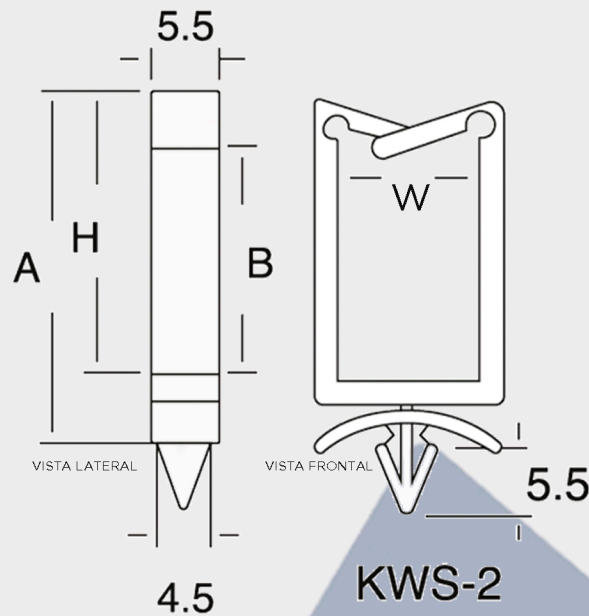

ABRAZADERA PLÁSTICA CON PUNTA DE FLECHA

LOCKING WIRE SADDLE

Las **ABRAZADERAS PLÁSTICAS DE PUNTA DE FLECHA EQUALO**, están diseñadas para dirigir y recoger cables a bajo costo. Se inserta en un orificio de montaje de 4,8 mm de diámetro con la presión de la yema del dedo. Se ajusta automáticamente a varios espesores de panel.

Material approved Nylon 66.

Temperatura de trabajo: -40 ° C ~ + 85 ° C. (Material estabilizado al calor 115 ° C)

ABRAZADERA PUNTA DE FLECHA							
NUMERO DE PARTE	(A) mm	(H) mm	(B) mm	(W) mm	ANCHO DE FLECHA mm	LARGO DE FLECHA mm	EMPAQUE pzas.
KSW-2	27	23	19	11	4.5	5.5	1000