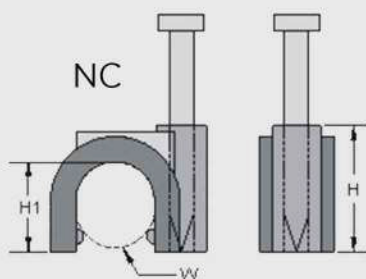

GRAPAS PLÁSTICAS CON CLAVO DE ACERO

NAIL CABLE CLIP

Las **GRAPAS PLÁSTICAS CON CLAVO EQUALO**, están diseñadas para poder fijar cables redondos y planos, son resistentes a la corrosión, humedad y a climas extremos.

Disponibles en color Blanco y Negro.

Temperatura de servicio: -10°C a +120 °C

Se instalan directamente al muro, por medio del clavo.

Material de Grapa: Polietileno Clavo: Acero

GRAPAS PLÁSTICAS CON CLAVO DE ACERO

NUMERO DE PARTE	TIPO	(W) mm	(H1) mm	(H) mm	UÑAS mm	EMPAQUE pzas.
NC-0.35N	REDONDA	3.5	3.7	5.9	2.0X15	100
NC-0.5N	REDONDA	5.0	5.0	7.6	2.5X18	100
NC-1N	REDONDA	6.0	6.6	9.6	2.5X18	100
NC-1.5N	REDONDA	7.0	7.5	11.0	2.5X22	100
NC-1.5NBK	REDONDA	7.0	7.5	11.0	2.5X22	100
NC-2.5N	REDONDA	9.0	9.0	12.8	2.5X22	100
NC-4N	REDONDA	12.0	12.3	16.0	2.5X27	100
NC-6N	REDONDA	14.0	15.6	20.0	3.0X35	100
NC-7N	REDONDA	16.0	17.0	21.7	3.2X38	100
NC-7.2N	REDONDA	18.0	17.5	21.4	3.2X38	100
NF-1.2	PLANA	6.2	3.8	6.4	2.0x15	100
NF2.0	PLANA	8.5	5.2	8.0	2.5X18	100
NF-2.2	PLANA	10.0	6.5	10.0	2.5X18	100