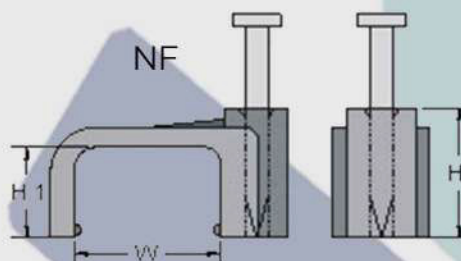

GRAPAS PLÁSTICAS CON CLAVO DE ACERO

NAIL CABLE CLIP

Las **GRAPAS PLÁSTICAS CON CLAVO EQUALO**, están diseñadas para poder fijar cables redondos y planos, son resistentes a la corrosión, humedad y a climas extremos.

Disponibles en color Blanco y Negro.

Temperatura de servicio: -10°C a +120 °C

Se instalan directamente al muro, por medio del clavo.

Material de Grapa: Polietileno Clavo: Acero

GRAPAS PLÁSTICAS CON CLAVO DE ACERO

NUMERO DE PARTE	TIPO	(W) mm	(H1) mm	(H) mm	UÑAS mm	EMPAQUE pzas.
NC-0.35N	REDONDA	3.5	3.7	5.9	2.0X15	100
NC-0.5N	REDONDA	5.0	5.0	7.6	2.5X18	100
NC-1N	REDONDA	6.0	6.6	9.6	2.5X18	100
NC-1.5N	REDONDA	7.0	7.5	11.0	2.5X22	100
NC-1.5NBK	REDONDA	7.0	7.5	11.0	2.5X22	100
NC-2.5N	REDONDA	9.0	9.0	12.8	2.5X22	100
NC-4N	REDONDA	12.0	12.3	16.0	2.5X27	100
NC-6N	REDONDA	14.0	15.6	20.0	3.0X35	100
NC-7N	REDONDA	16.0	17.0	21.7	3.2X38	100
NC-7.2N	REDONDA	18.0	17.5	21.4	3.2X38	100
NF-1.2	PLANA	6.2	3.8	6.4	2.0x15	100
NF2.0	PLANA	8.5	5.2	8.0	2.5X18	100
NF-2.2	PLANA	10.0	6.5	10.0	2.5X18	100