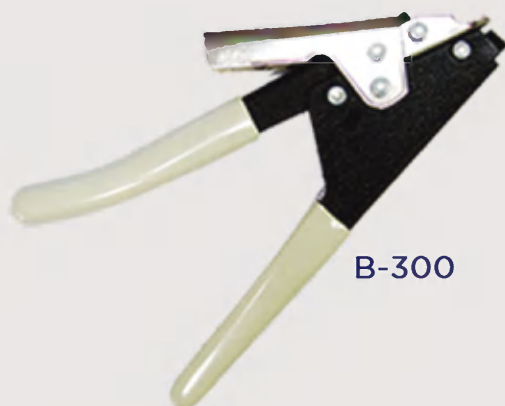

HERRAMIENTAS

Las **HERAMIENTAS PARA CINCHOS EQUALO**, están diseñados para tensar y/o cortar cintillos, son la herramienta perfecta para hacer más eficiente el manejo de los cintillos.

Elaboradas de plástico (B-100)y metal (B-200 y B-300), dependiendo el uso al que este destinado.

B-100

B-200

B-300

HERRAMIENTAS					
NUMERO DE PARTE	PESO	TIPO DE USO	MAX. TEN. lbs	PARA CINTILOS DE (mm)	EMPAQUE
B-100	.47 kg	Moderado	50	2.5 y 3.6	1 Pieza
B-200	.3 kg	Moderado	50	2.5, 3.6 y 4.8	1 Pieza
B-300	.26 kg	Pesado	120 - 175	7.6 y 9	1 Pieza

Tel: 01 (81) 8057-3050
ventas@equalo.com.mx
www.equalo.com.mx
f Equalo, S.A. de C.V.

equalo
Soluciones que avanzan

HERRAMIENTAS

AVERY DENNINSON

Las **HERAMIENTAS PARA CINCHOS EQUALO**, están diseñados para tensar y/o cortar cintillos, son la herramienta perfecta para hacer más eficiente el manejo de los cintillos.

Elaboradas de metal para utso pesado. Están diseñados para que la distancia entre el gatillo y el mango se minimice para disminuir la fuerza aplicada necesaria para la operación, disminuyendo la fatiga y aumentando la comodidad para las manos más pequeñas.