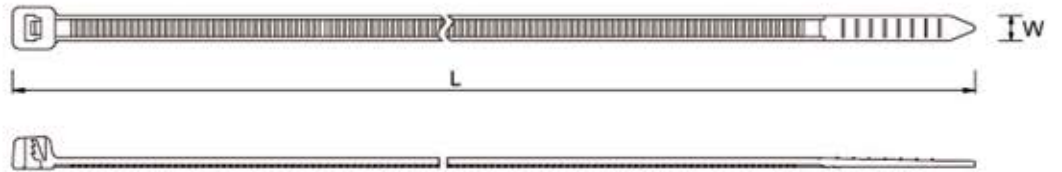

## Sujetacable 48" Super Fuerte

**Características:**

1. Material: nylon 66
2. Temperatura de Servicio: -40°C a +85°C.
3. El Sujetacable color Negro es resistente a la interperie ya que se le agrega carbonato A para obtener un excelente desempeño frente a los rayos ultra violeta en uso exterior.
4. Fabricadas para cumplir las especificaciones militares MIL-M-20693A.

Referencia		Empaque: 100 Piezas.		
Natural	Negro	Largo "L" mm. / Pulg.	Ancho "W" mm. / Pulg.	Mín. Tensión Lbs. / Kgs.
EQ-122090	EQ-122090BK	1220 / 48"	9 / 0.35"	175 / 80