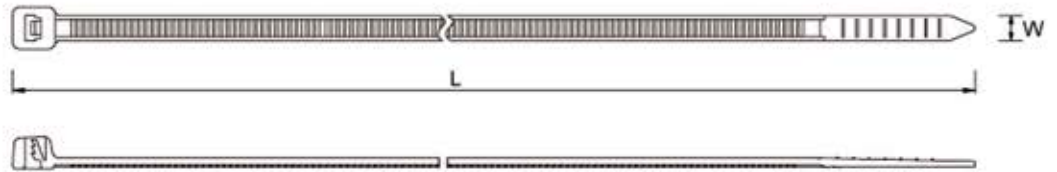

EQ-14036

Sujetacable 5.5" Intermedio

Características:

1. Material: nylon 66
2. Temperatura de Servicio: -40°C a +85°C.
3. El Sujetacable color Negro es resistente a la interperie ya que se le agrega carbonato A para obtener un excelente desempeño frente a los rayos ultra violeta en uso exterior.
4. Fabricadas para cumplir las especificaciones militares MIL-M-20693A.

Referencia		Empaque: 100 Piezas		
Natural	Negro	Largo "L" mm. / Pulg.	Ancho "W" mm. / Pulg.	Máx. Tensión Lbs. / Kgs.
EQ-14036	EQ-14036BK	140 / 5.5"	3.6 / 0.14"	40 / 18
Colores sobre pedido: RD: ROJO / BL: AZUL / YW: AMARILLO / GN: VERDE / OR: NARANJA				