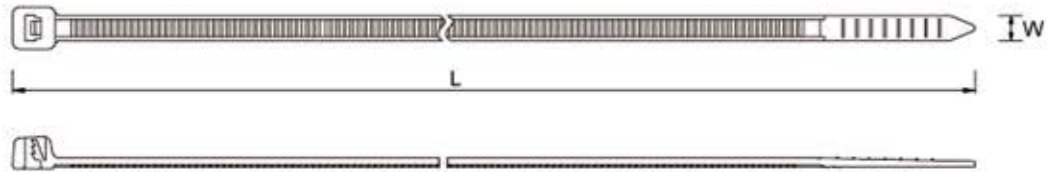

## Sujetacable 7.5" Estándar

**Características:**

1. Material: nylon 66
2. Temperatura de Servicio: -40°C a +85°C.
3. El Sujetacable color Negro es resistente a la interperie ya que se le agrega carbonato A para obtener un excelente desempeño frente a los rayos ultra violeta en uso exterior.
4. Fabricadas para cumplir las especificaciones militares MIL-M-20693A.

Referencia		Empaque: 100 Piezas.		
Natural	Negro	Largo "L" mm. / Pulg.	Ancho "W" mm. / Pulg.	Mín. Tensión Lbs. / Kgs.
EQ-19048	EQ-19048BK	190 / 7.5"	4.8 / 0.19"	50 / 22
Colores sobre pedido:		RD: ROJO / BL: AZUL / YW: AMARILLO / GN: VERDE / OR: NARANJA / VL: VIOLETA / GY: GRIS		