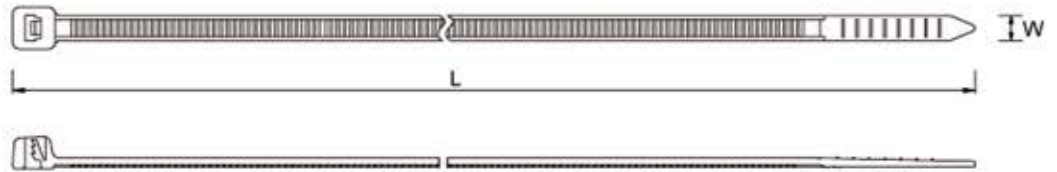

## Sujetacable 8" Miniatura

### Características:

1. Material: nylon 66
2. Temperatura de Servicio: -40°C a +85°C.
3. El Sujetacable color Negro es resistente a la interperie ya que se le agrega carbonato A para obtener un excelente desempeño frente a los rayos ultra violeta en uso exterior.
4. Fabricadas para cumplir las especificaciones militares MIL-M-20693A.

Referencia		Empaque: 100 Piezas		
Natural	Negro	Largo "L" mm. / Pulg.	Ancho "W" mm. / Pulg.	Máx. Tensión Lbs. / Kgs.
EQ-20025	EQ-20025BK	200 / 8"	2.5 / 0.10"	18 / 8
Colores sobre pedido: RD: ROJO / BL: AZUL / YW: AMARILLO / GN: VERDE / OR: NARANJA				