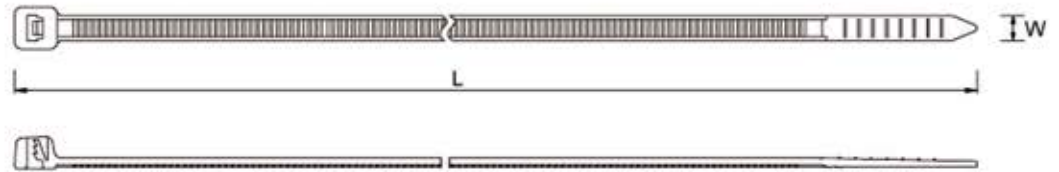

EQ-20036

Sujetacable 8" Intermedio

Características:

1. Material: nylon 66
2. Temperatura de Servicio: -40°C a +85°C.
3. El Sujetacable color Negro es resistente a la interperie ya que se le agrega carbonato A para obtener un excelente desempeño frente a los rayos ultra violeta en uso exterior.
4. Fabricadas para cumplir las especificaciones militares MIL-M-20693A.

Referencia		Empaque: 100 Piezas		
Natural	Negro	Largo "L" mm. / Pulg.	Ancho "W" mm. / Pulg.	Máx. Tensión Lbs. / Kgs.
EQ-20036	EQ-20036BK	200 / 8"	3.6 / 0.14"	40 / 18
Colores sobre pedido: RD: ROJO / BL: AZUL / YW: AMARILLO / GN: VERDE / OR: NARANJA				