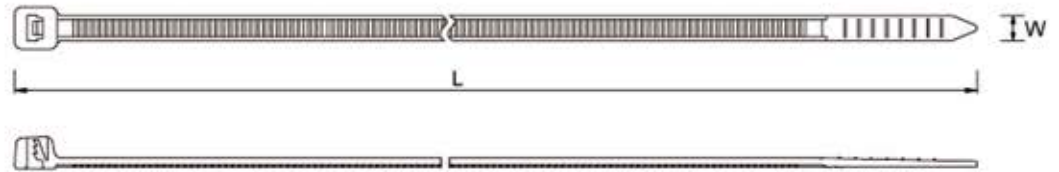

EQ-20076

Sujetacable 8" Fuerte

Características:

1. Material: nylon 66
2. Temperatura de Servicio: -40°C a +85°C.
3. El Sujetacable color Negro es resistente a la interperie ya que se le agrega carbonato A para obtener un excelente desempeño frente a los rayos ultra violeta en uso exterior.
4. Fabricadas para cumplir las especificaciones militares MIL-M-20693A.

Referencia		Empaque: 100 Piezas.		
Natural	Negro	Largo "L" mm. / Pulg.	Ancho "W" mm. / Pulg.	Mín. Tensión Lbs. / Kgs.
EQ-20076	EQ-20076BK	200 / 8"	7.6 / 0.30"	120 / 55
Colores sobre pedido: RD: ROJO / BL: AZUL / YW: AMARILLO / GN: VERDE / OR: NARANJA				