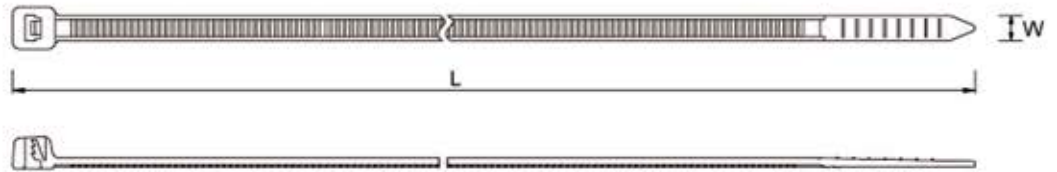

EQ-28048

Sujetacable 11" Estándar

Características:

1. Material: nylon 66
2. Temperatura de Servicio: -40°C a +85°C.
3. El Sujetacable color Negro es resistente a la interperie ya que se le agrega carbonato A para obtener un excelente desempeño frente a los rayos ultra violeta en uso exterior.
4. Fabricadas para cumplir las especificaciones militares MIL-M-20693A.

Referencia		Empaque: 100 Piezas.		
Natural	Negro	Largo "L" mm. / Pulg.	Ancho "W" mm. / Pulg.	Mín. Tensión Lbs. / Kgs.
EQ-28048	EQ-28048BK	280 / 11"	4.8 / 0.19"	50 / 22
Colores sobre pedido: RD: ROJO / BL: AZUL / YW: AMARILLO / GN: VERDE / OR: NARANJA				