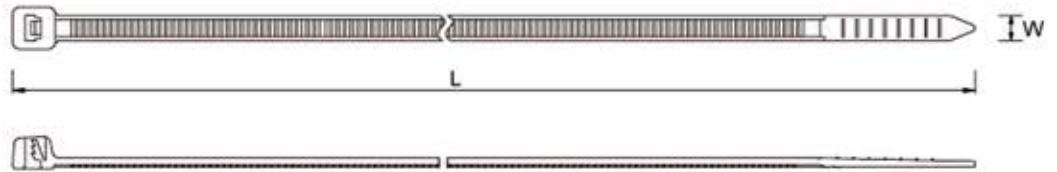

## Sujetacable 14.5" Intermedio

### Características:

1. Material: nylon 66
2. Temperatura de Servicio: -40°C a +85°C.
3. El Sujetacable color Negro es resistente a la interperie ya que se le agrega carbonato A para obtener un excelente desempeño frente a los rayos ultra violeta en uso exterior.
4. Fabricadas para cumplir las especificaciones militares MIL-M-20693A.

Referencia		Empaque: 100 Piezas		
Natural	Negro	Largo "L" mm. / Pulg.	Ancho "W" mm. / Pulg.	Máx. Tensión Lbs. / Kgs.
EQ-36836	EQ-36836BK	368 / 14.5"	3.6 / 0.14"	40 / 18
Colores sobre pedido: RD: ROJO / BL: AZUL / YW: AMARILLO / GN: VERDE / OR: NARANJA				