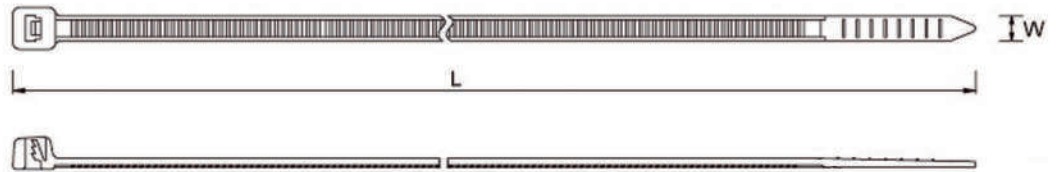

## Sujetacable 28" Super Fuerte

**Características:**

1. Material: nylon 66 homologado UL, 94 V-2.
2. Temperatura de Servicio: -40°C a +85°C.
3. Ratio de flamabilidad: UL 94V-2.
4. El Sujetacable color Negro es resistente a la interperie ya que se le agrega carbonato A para obtener un excelente desempeño frente a los rayos ultra violeta en uso exterior.
5. Homologación UL para todas las medidas y todos los colores.
6. Fabricadas para cumplir las especificaciones militares MIL-M-20693A.

Referencia		Empaque: 100 Piezas.		
Natural	Negro	Largo "L" mm. / Pulg.	Ancho "W" mm. / Pulg.	Mín. Tensión Lbs. / Kgs.
EQ-71090	EQ-71090BK	710 /28"	9 / 0.35"	175 / 80