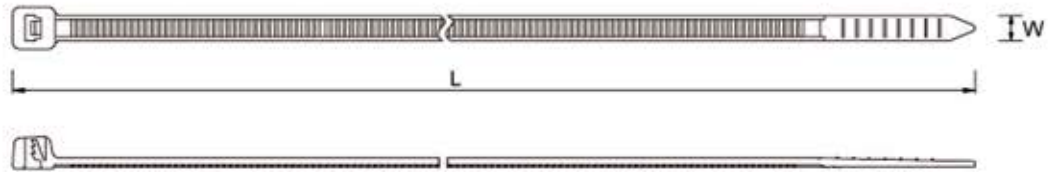

## Sujetacable 36" Super Fuerte

### Características:

1. Material: nylon 66
2. Temperatura de Servicio: -40°C a +85°C.
3. El Sujetacable color Negro es resistente a la interperie ya que se le agrega carbonato A para obtener un excelente desempeño frente a los rayos ultra violeta en uso exterior.
4. Fabricadas para cumplir las especificaciones militares MIL-M-20693A.

Referencia		Empaque: 100 Piezas.		
Natural	Negro	Largo "L" mm. / Pulg.	Ancho "W" mm. / Pulg.	Mín. Tensión Lbs. / Kgs.
EQ-91490	EQ-91490BK	914 /36"	9 / 0.35"	175 / 80