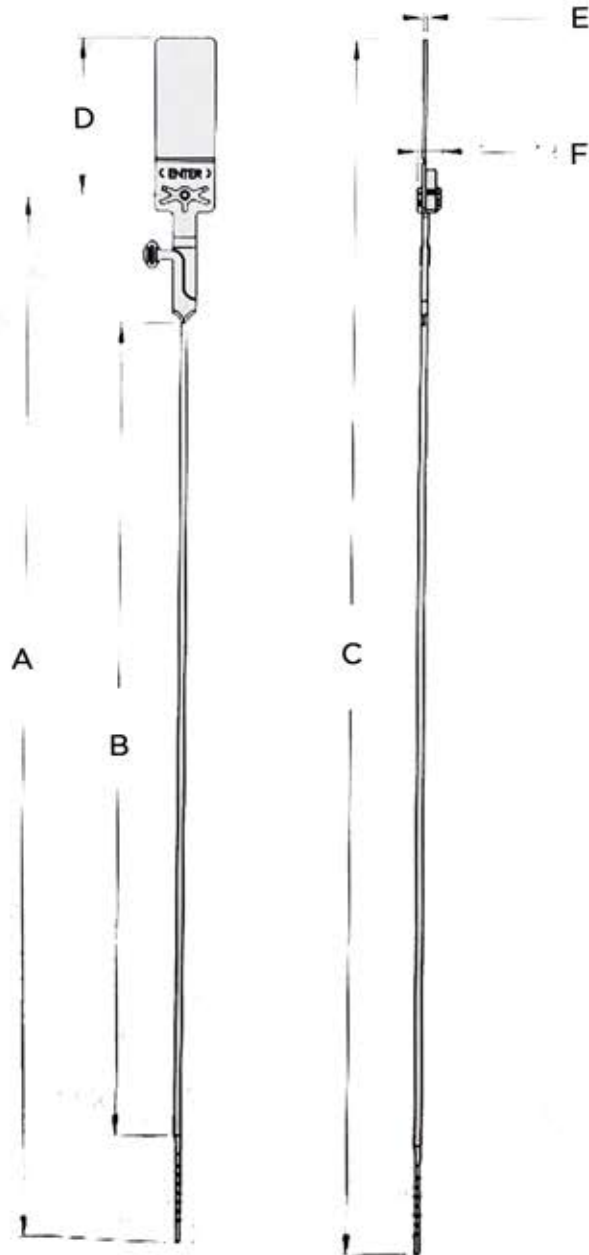

SECURE - PULL SEAL

SELLOS DE SEGURIDAD / SECURITY SEAL

Características:

El SELLO DE SEGURIDAD SECURE-PULL EQUALO, es un sello de correa de plástico de longitud ajustable para usar en una variedad de aplicaciones, particularmente aquellas con un pequeño orificio. El clip de metal integral proporciona un alto nivel de seguridad. Fácil de levantar. Formato mate; diez sellos por tapete. Mecanismo de clip patentado para facilitar la aplicación y mayor seguridad.

Hecho de polipropileno.

Referencia

NÚMERO DE PARTE	LARGO DE CABLE PULG.	(A) mm	(B) mm	(C) mm	(D) mm	(E) mm	(F) mm	EMPAQUE pzas.
SPS-7	7	342.4	264.9	393.2	50.8	1.3	7.7	1000